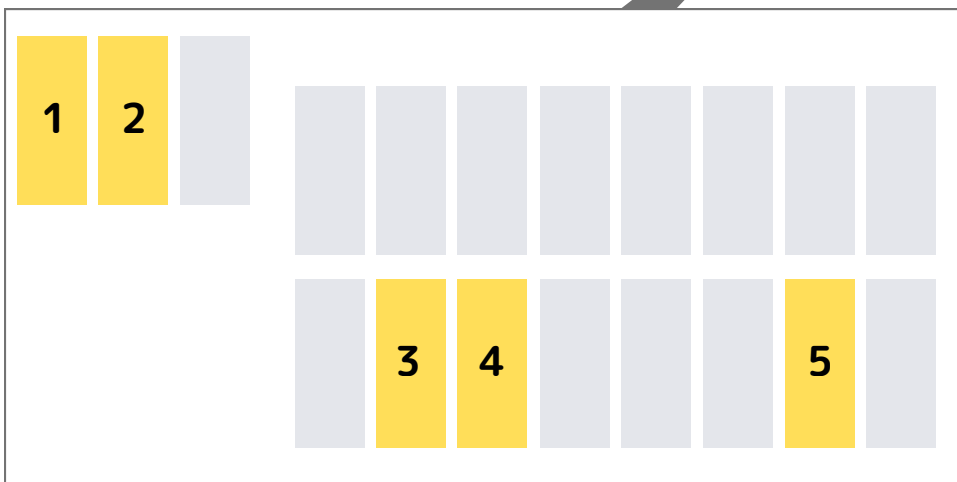

ホテルフロント
080-1401-5308
090-1665-2428

第二駐車場

突き当りの竹鶴酒蔵を右折

突き当りの笠井邸を右折

80m先左手の駐車場専用区画にお停めください

第二駐車場